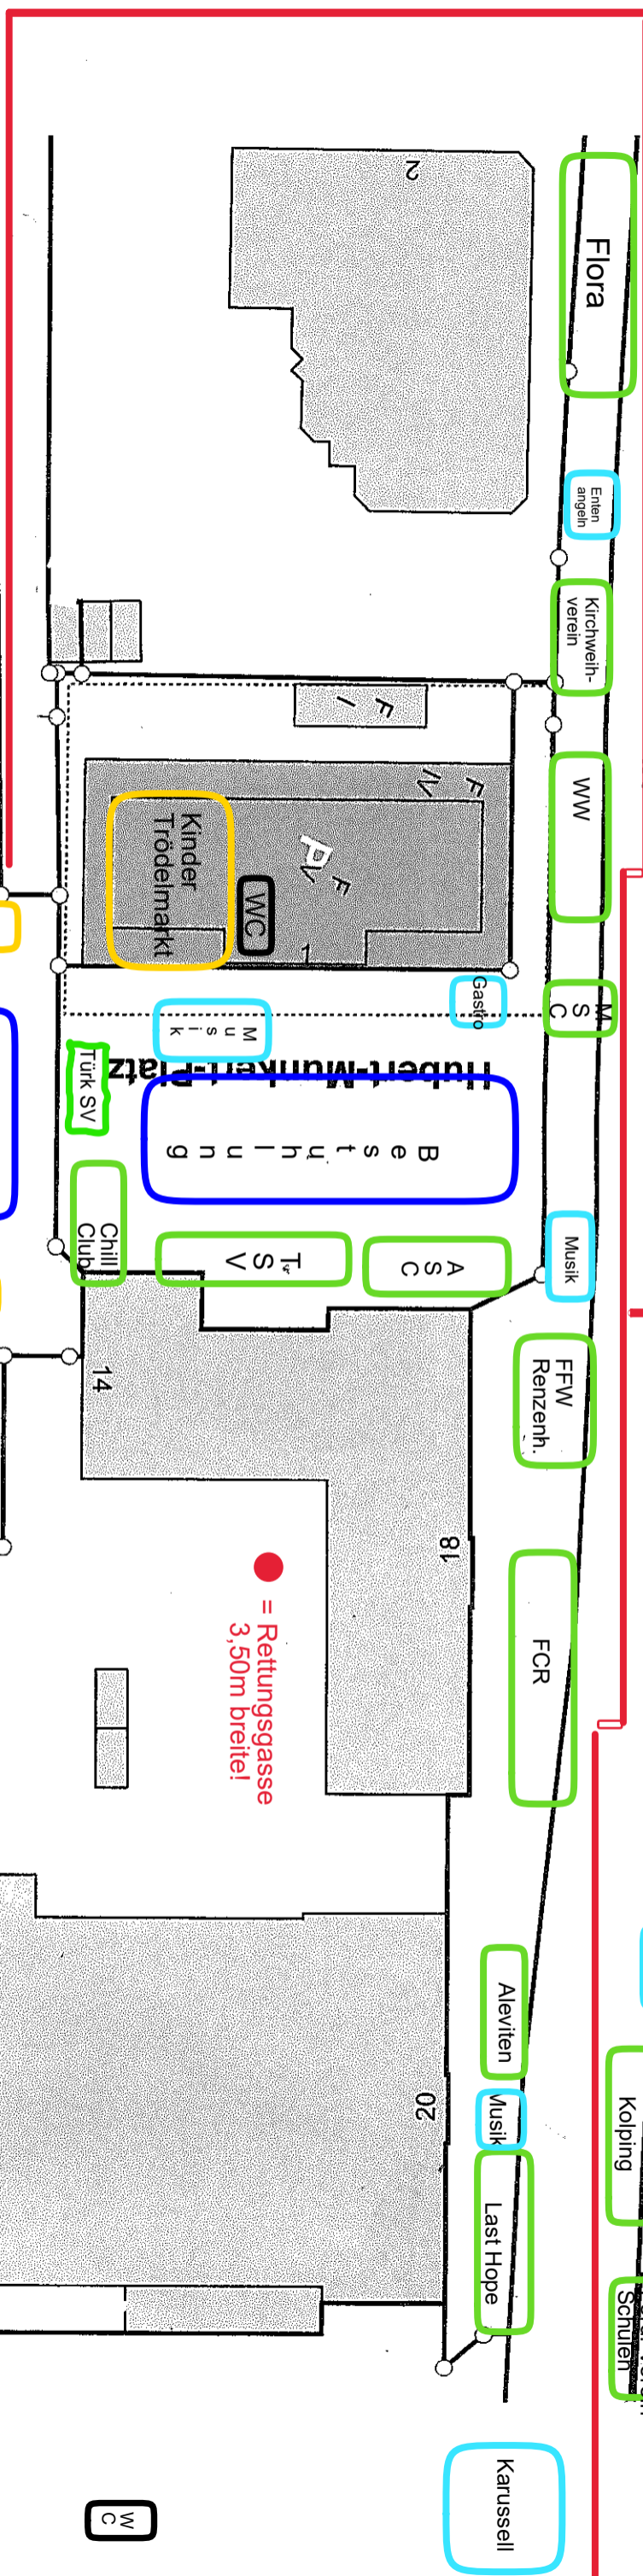

S  
p  
a  
n  
n  
k  
e  
l

### Rückersdorfer Str.

● = Rettungsgasse  
3,50m breite!

### Luitpoldplatz

W  
C